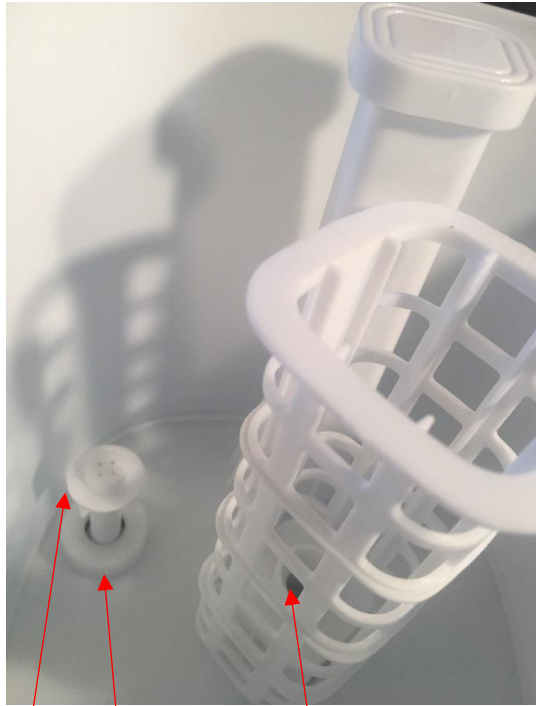

超音波式加湿器の取り付けについてのご案内

2019/1/7

弊社製品 超音波式加湿器 ZSY001-P/O の取り付けについてご案内いたします。

商品を配送している際に、タンク内の部品が外れているケースがございます。

その場合は、下記のように取付を行ってください。

4つの羽を下向き
にしてはめる

円柱の中に入れる

四角の網の中に入れる