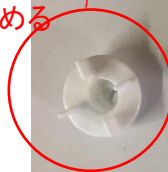

超音波式加湿器の取り付けについてのご案内

2019/1/7

弊社製品 超音波式加湿器 ZSY001-P/O の取り付けについてご案内いたします。

商品を配送している際に、タンク内の部品が外れているケースがございます。

その場合は、下記のように取付を行ってください。

4つの羽を下向き
にしてはめる

円柱の中に入れる

四角の網の中に入れる